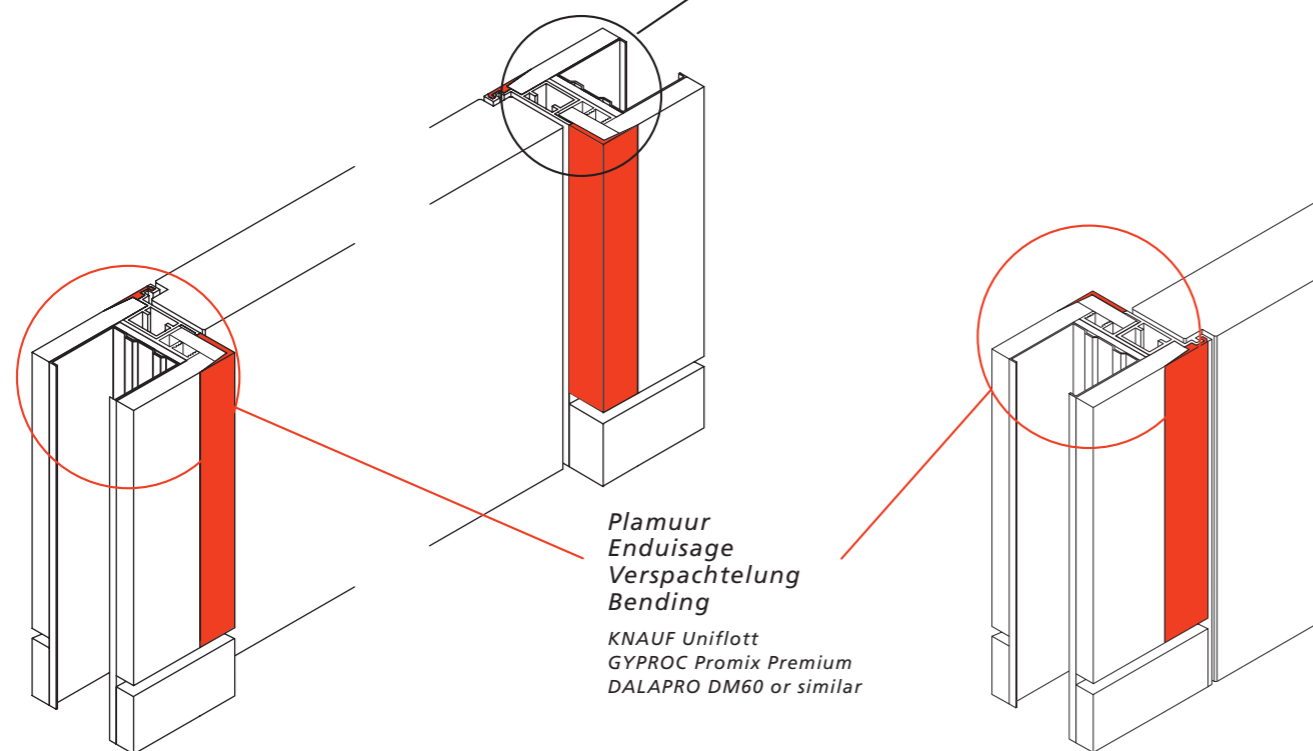

info@xinnix.eu
www.xinnix.eu