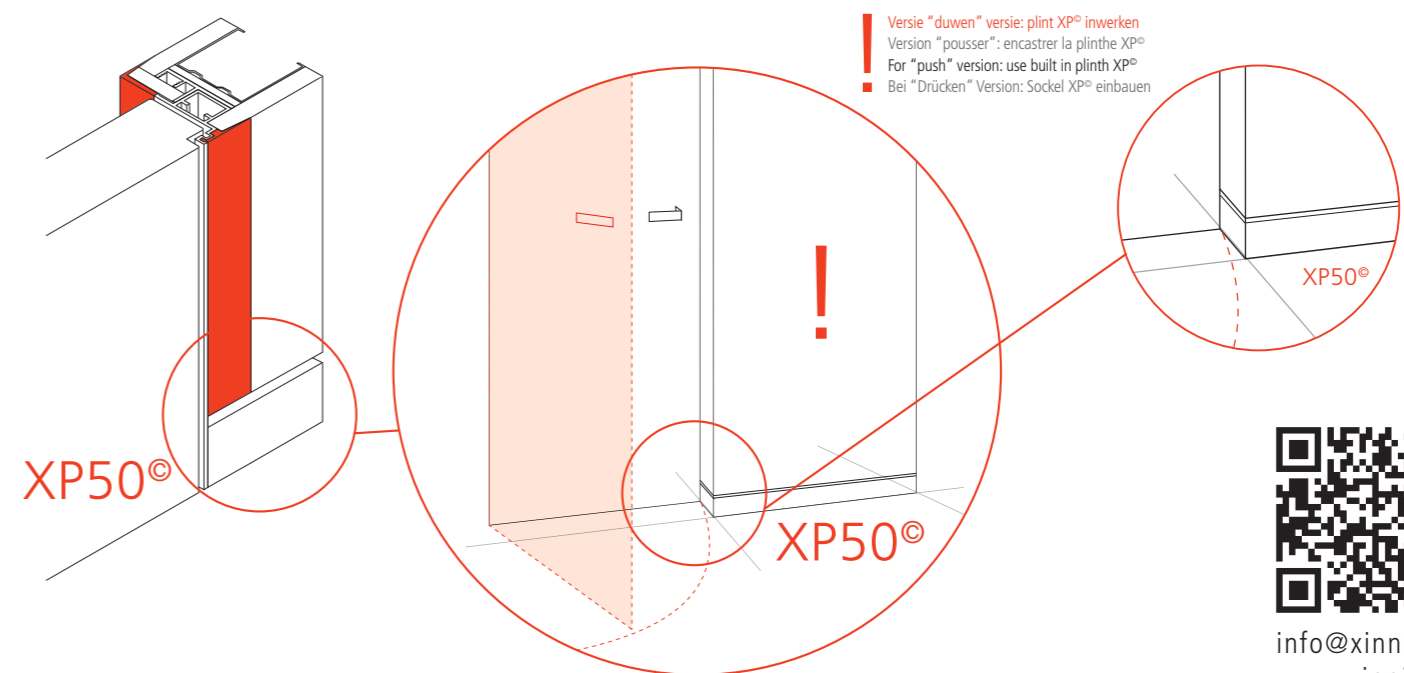

info@xinnix.eu
www.xinnix.eu