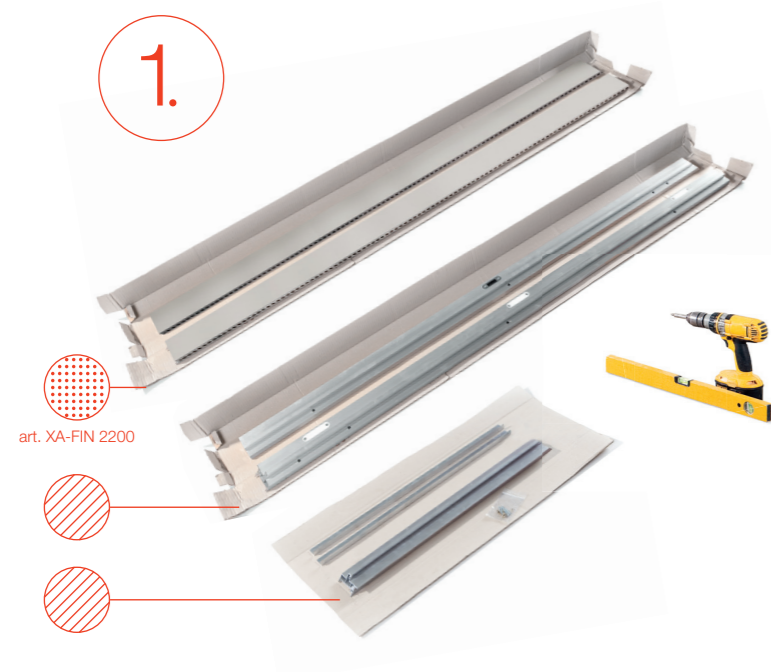

X1 universal kit for standard door sizes - 40-50 mm

X1-.../R - EU Rechts / droit / right

Trekken EU rechts
Tirant EU droit
Pull EU right
Ziehen DIN Rechts

R.

EU Right

trekken / tirant / pull / Ziehen

	S	D
X1	40 mm	50 mm

X1-.../L - EU Links / gauche / left

Trekken EU links
Tirant EU gauche
Pull EU left
Ziehen DIN Links

L.

EU Left

2.a

2.b

3.

FRONT