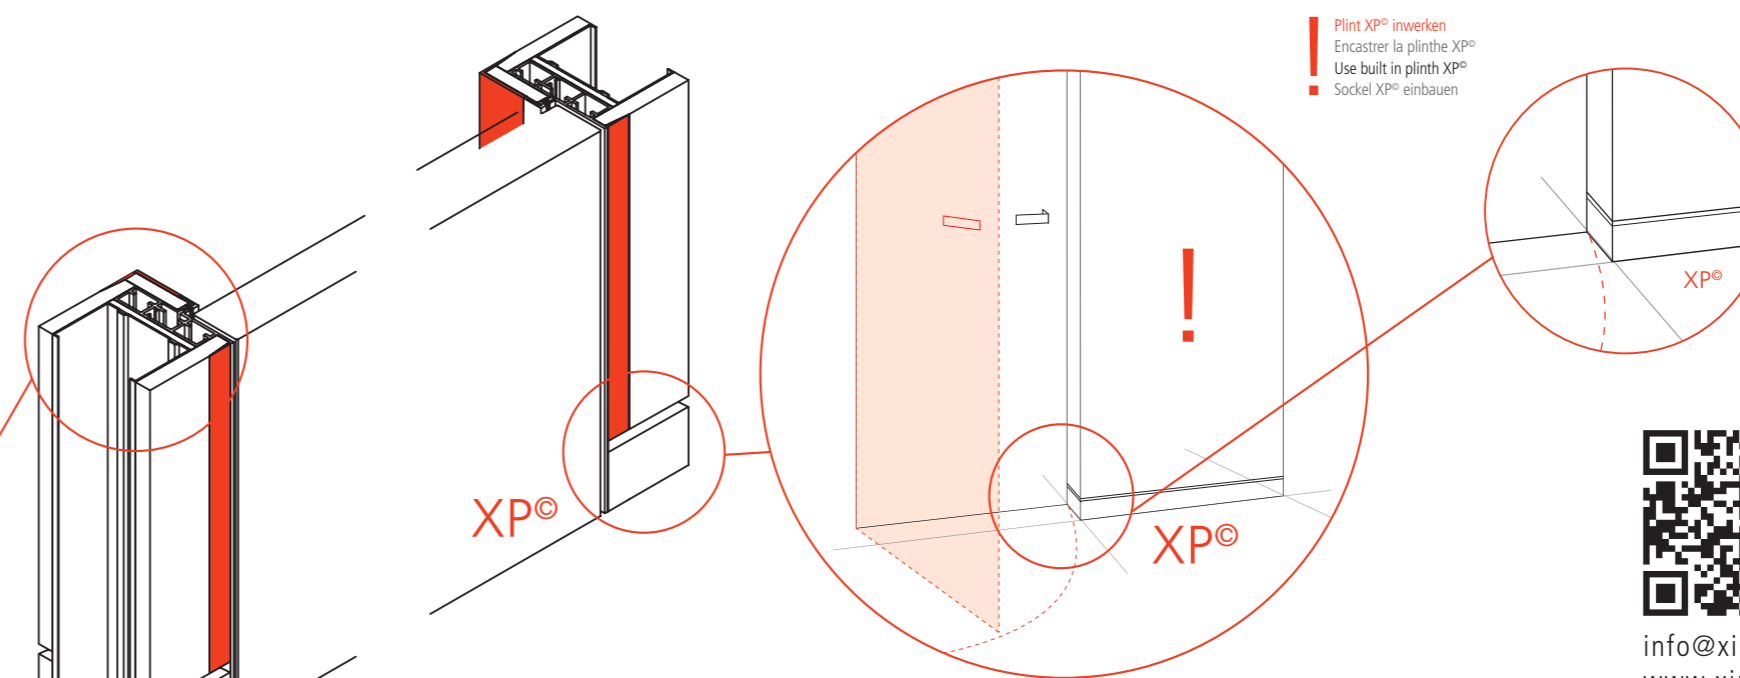

info@xinnix.eu
www.xinnix.eu