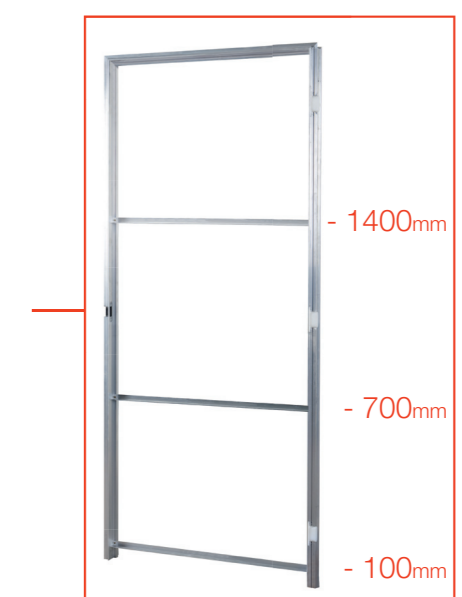

X1 universal kit for standard door sizes - 40-50 mm

X1-.../R - EU Rechts / droit / right

Trekken EU rechts
Tirant EU droit
Pull EU right
Ziehen DIN Rechts

R.

EU Right

trekken / tirant / pull / Ziehen

	S	D
X1	40 mm	50 mm

X1-.../L - EU Links / gauche / left

Trekken EU links
Tirant EU gauche
Pull EU left
Ziehen DIN Links

L.

EU Left

2.a

2.b

3.

FRONT