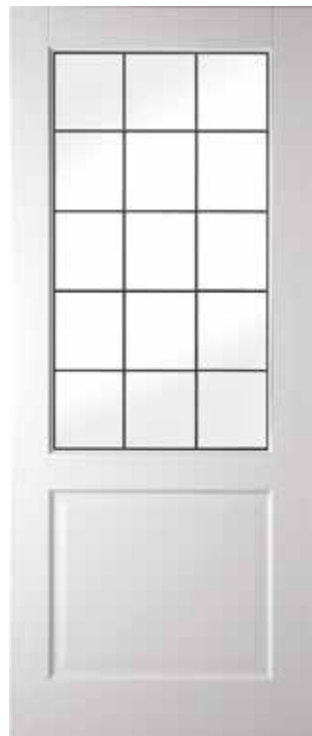

Kijk op pagina 54-55 voor meer informatie over de unieke kwaliteit en S-Core® kern.

WK6521-A1

Facetprofilering

De facetprofilering biedt de combinatie van een tijdloos karakter en een strakke detaillering. Het maakt de deur universeel toepasbaar in ieder interieur. Door de brede toepassing van deze uitvoering zijn er veel modellen in het voorraadassortiment opgenomen.