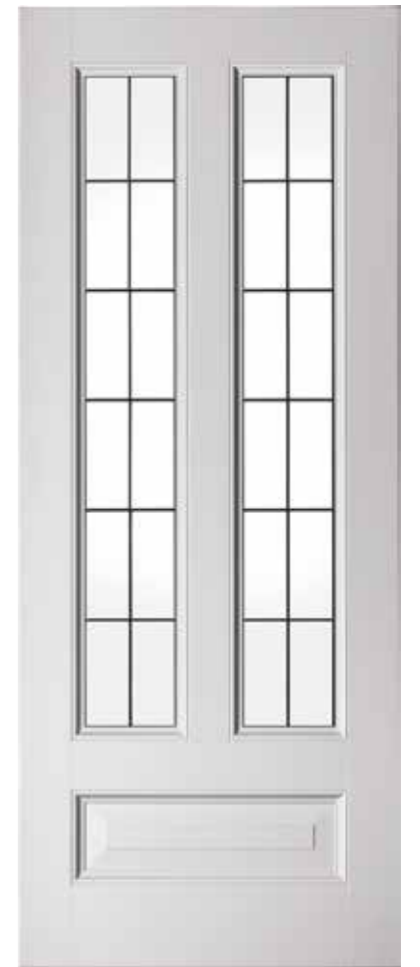

WK6852-D2

WK6851-D2

WK6852-D2
Glas-in-loodmodel D6

WK6820-D2
Glas-in-loodmodel D2

WK6865-D2 Glas-in-loodmodel D1

Schuifdeuren

Deze klassieke deuren met ojiefprofilering kunnen perfect toegepast worden als schuifdeuren voor kamers 'en suite'. In de afgelopen decennia is de scheiding tussen voor- en achterkamer vaak weggebroken. Maar steeds meer mensen zien de voordelen van een scheiding met schuifdeuren. De oorspronkelijke situatie kan nog het best worden hervonden door de deuren uit te voeren met glas in lood.