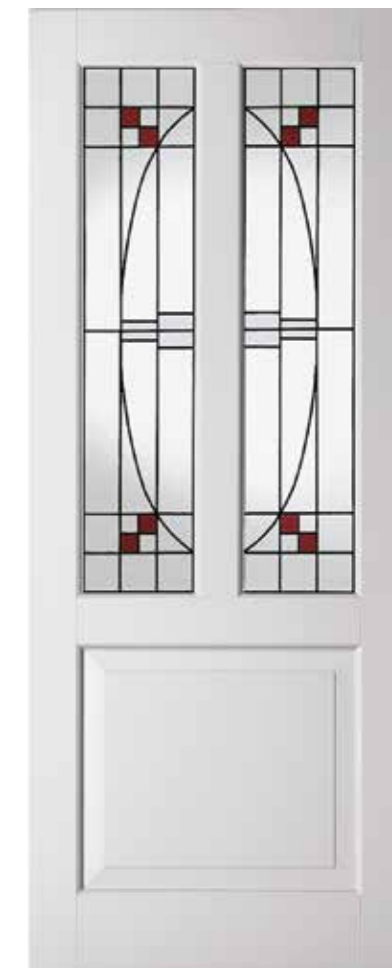

WK6552-B2
Glas-in-loodmodel 4

WK6551-B2

WK6552-B2
Glas-in-loodmodel 2

WK6541-B2

WK6542-B2
Glas-in-loodmodel 6

Ojiefprofilering

Het ojiefprofiel is één van de echt klassieke profileringen die vroeger veel werd toegepast. In de details was de kwaliteit van de vakman te herkennen. Wij hebben een origineel ojief met een fijne kraal uitgewerkt met een echt oorspronkelijk karakter. Het profiel ligt binnen het vlak van de deur waardoor het niet te dominant wordt. De kraal, het fijne bolle randje op het lage deel van het profiel versterkt de sierlijke vorm.