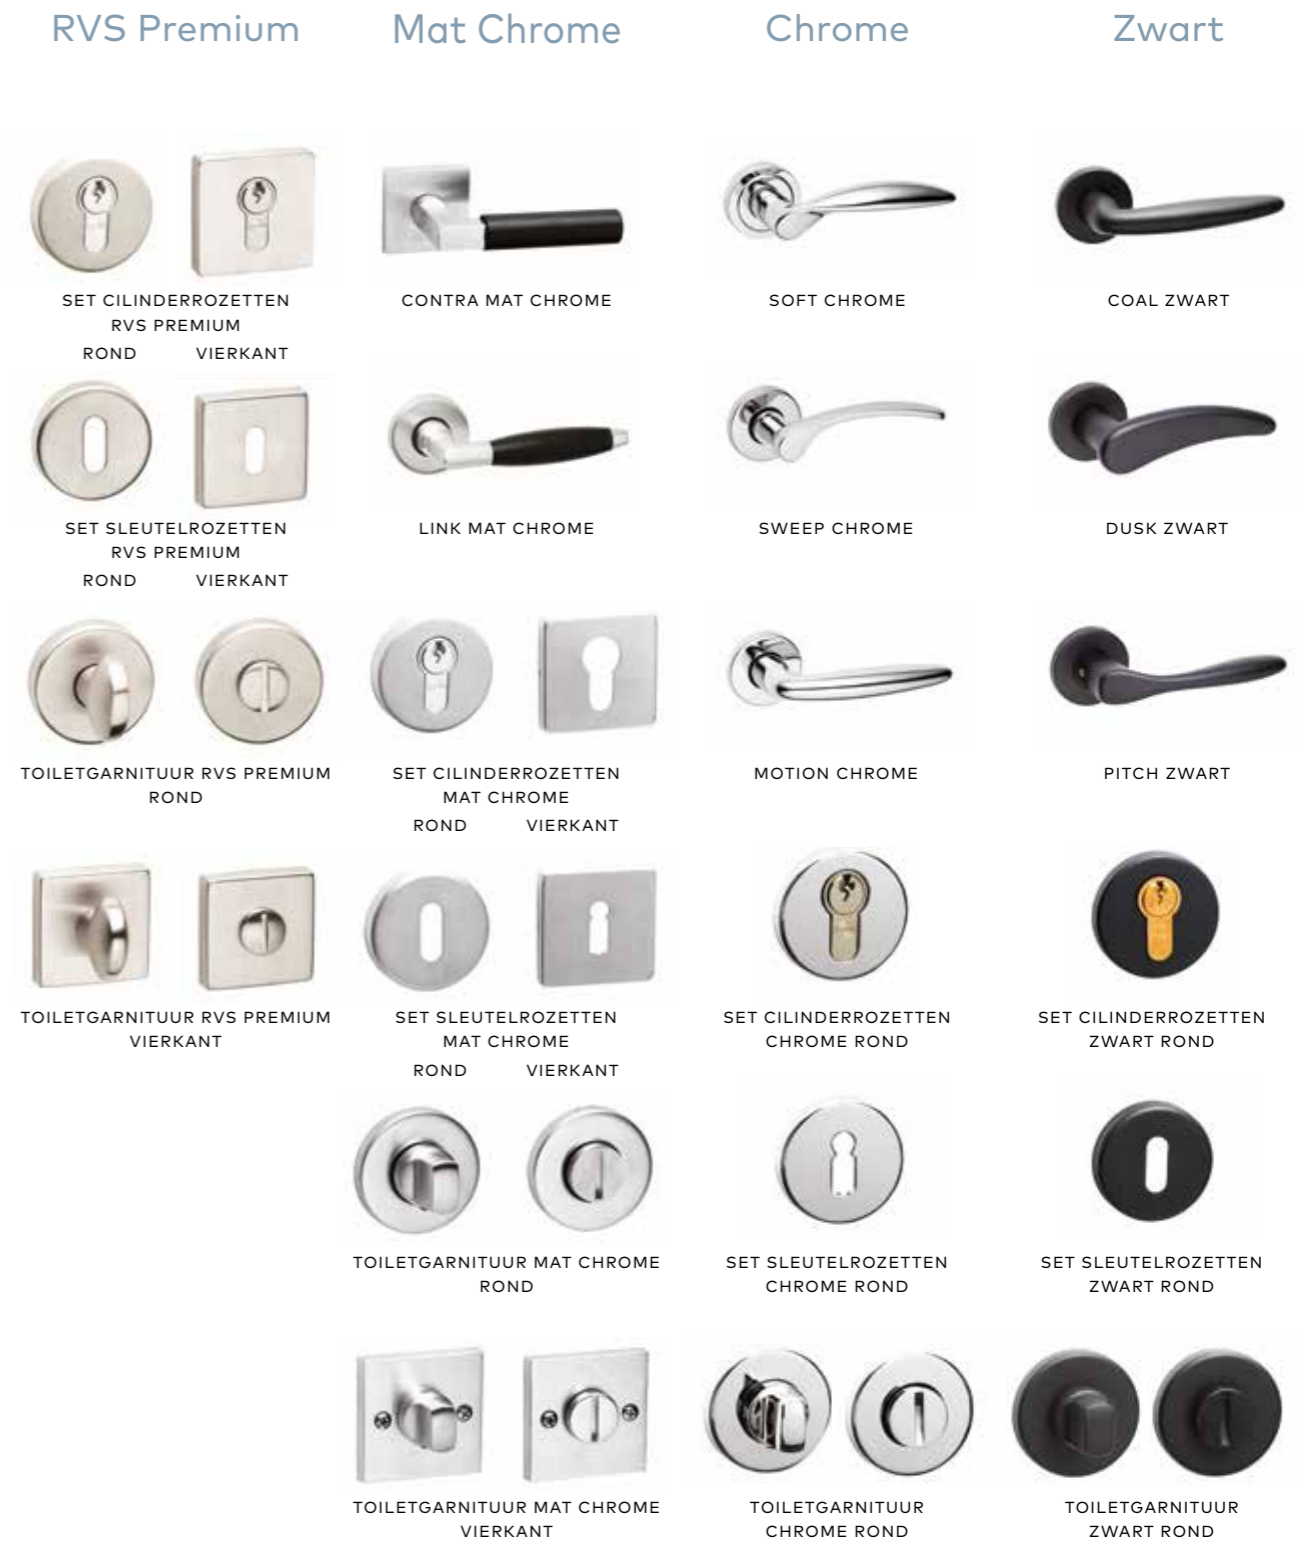

Beslag binnendeuren

RVS Premium deurkrukken zijn gemaakt van hoogwaardige kwaliteit AISi304 roestvast staal.

Invisible scharnieren medium in RVS en mat chroom. Het scharnier is niet zichtbaar als de deur gesloten is. Het wordt gemonteerd tussen de deur en het kozijn in. Dit geeft een strak resultaat.