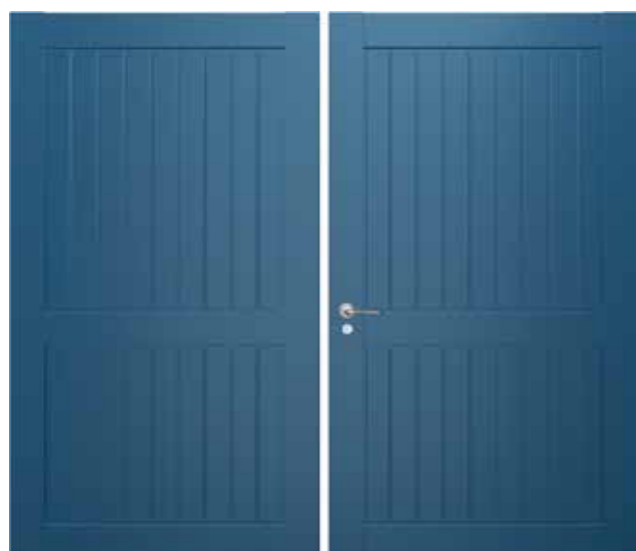

Massief houten deuren met panelen

WK3501

WK3502

WK3503

WK3521

WK3522

WK3541

Vlakke TriComfort® deuren