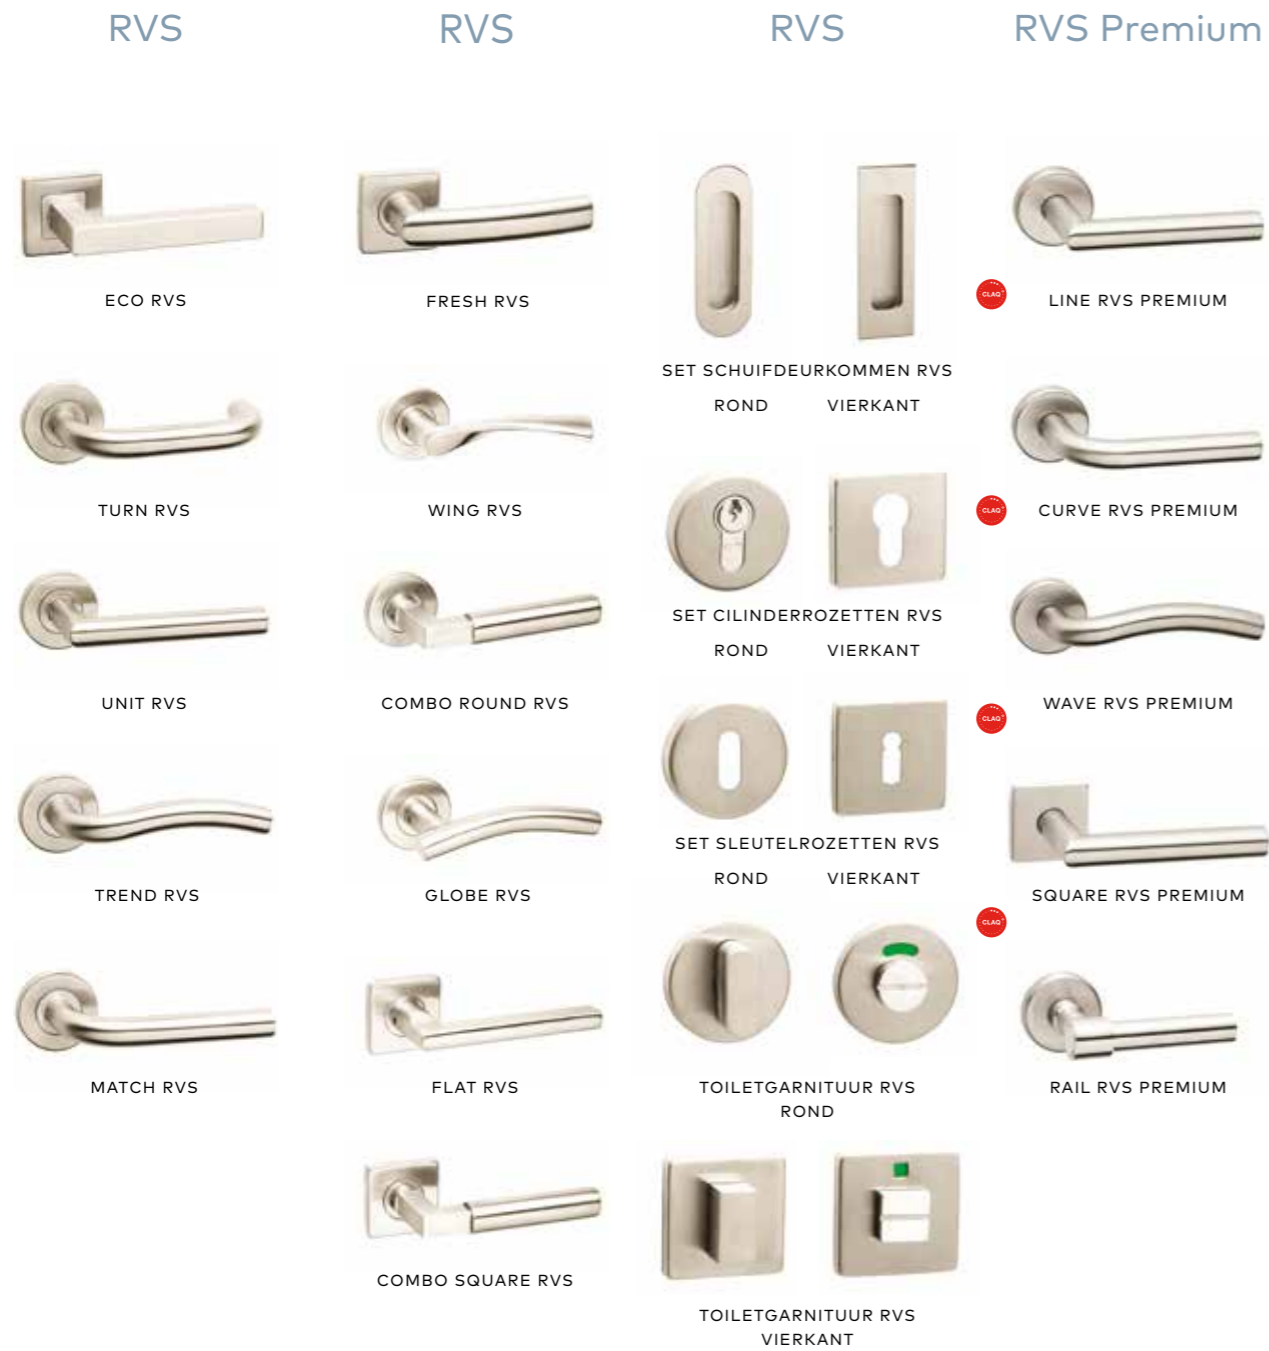

SET SLEUTELROZETTEN
PVD CHROME
ROND

TOILETGARNITUUR
PVD GOLD ROND

TOILETGARNITUUR
PVD BRONZE ROND

TOILETGARNITUUR
PVD NICKEL ROND

TOILETGARNITUUR
PVD CHROME ROND

TOILETGARNITUUR
PVD BRONZE VIERKANT

TOILETGARNITUUR
PVD NICKEL VIERKANT

Deurkrukken met Clag® hebben een nieuw bevestigingssysteem, zonder inbusschroef, voor een snelle gemakkelijke montage.

Beslag binnendeuren

RVS Premium deurkrukken zijn gemaakt van hoogwaardige kwaliteit AISi304 roestvast staal.