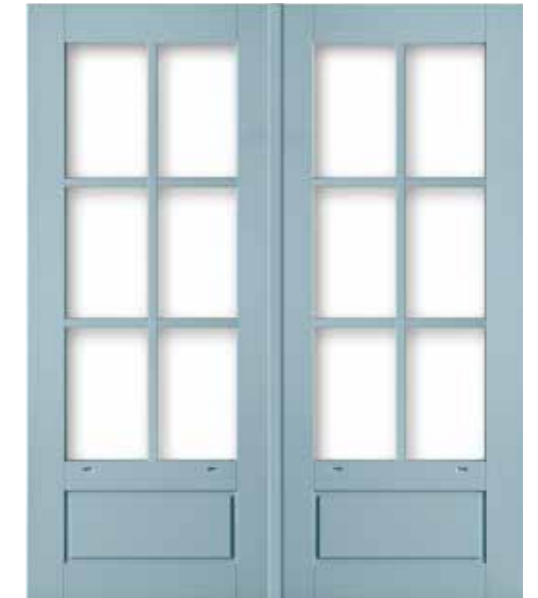

WK8041 dubbel, met 6-ruits roeeverdeling