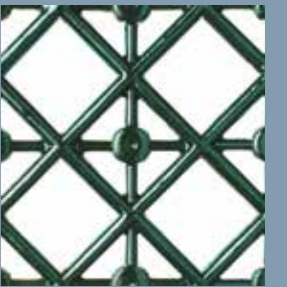

ZILVER

BRONS

ZWART

GROEN

De bijzondere details van roosterdeuren

Het **metalen rooster** is voorzien van een hoogwaardige, in poedercoating uitgevoerde beschermlaag. Het afgebeelde rooster is ook in een uitvoering zonder medaillon leverbaar. Deze deur is uitgevoerd met een standaard groen rooster. U kunt ook kiezen uit de kleuren wit, zilver, brons en zwart, zie pagina 13.