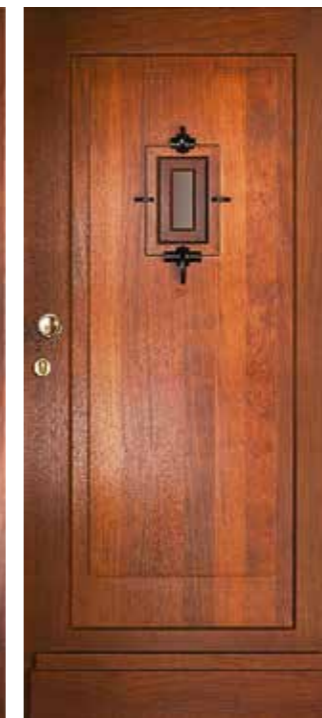

De sfeer van de dertiger jaren

In de dertiger jaren van de vorige eeuw werden deuren vaak in blank gelakt hout uitgevoerd. Weekamp maakt houten deuren uit overtuiging en levert dus ook replica's in de dertiger-jaren stijl. Die modellen komen goed tot hun recht met een transparante afwerking. Maar ook een kleur past mooi bij deze deuren. Weekamp heeft het vakmanschap in huis dat daar voor nodig is.

WK1391-2